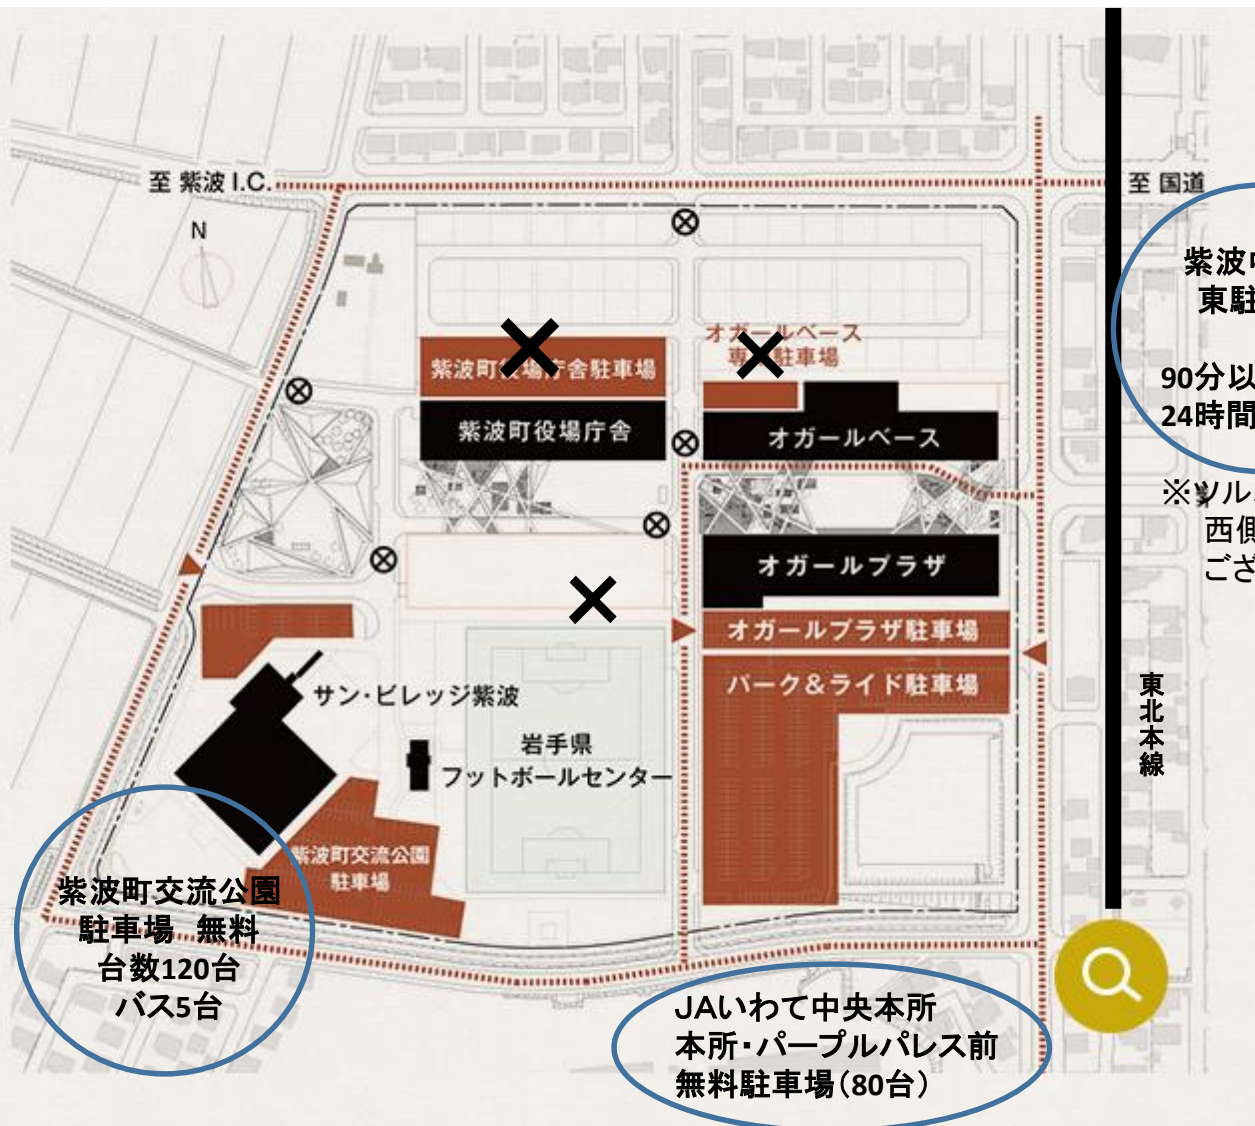

「オガール市」にご来場のお客様へ近隣駐車場のご案内

紫波中央駅
東駐車場

90分以内:無料
24時間:100円

※ツルハドラッグ
西側に
ございます

東北本線

紫波町交流公園
駐車場 無料
台数120台
バス5台

JAいわて中央本所
本所・パープルパレス前
無料駐車場(80台)

※北側職員駐車場への
駐車はご遠慮ください