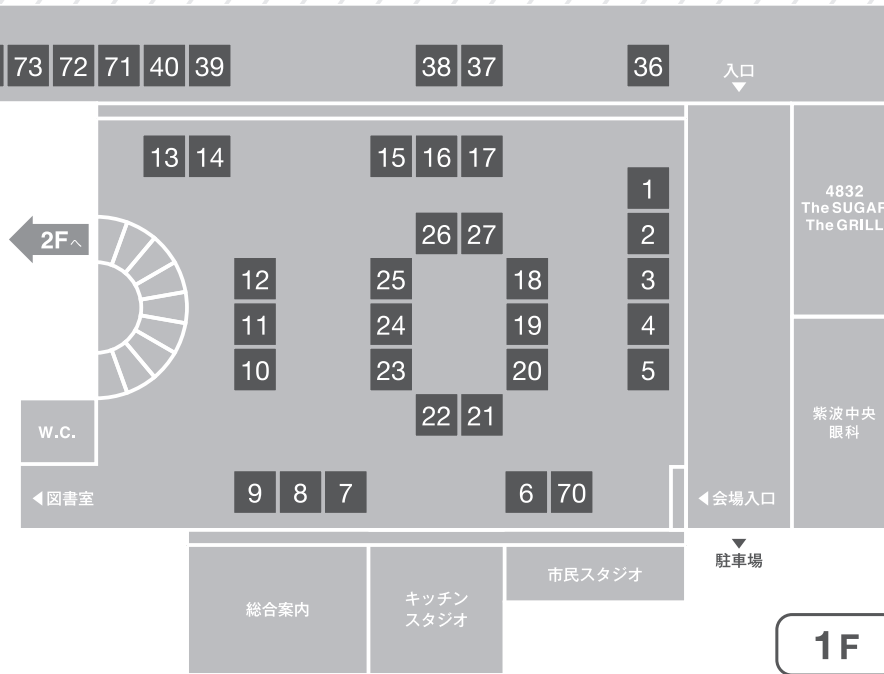

屋外スタジオ4 67 68 69

オガール広場

66 65 64 63 62 61 60 59 58 57 56 55 54 53 52 51 50 49 48 47 46 45 44 43 42 41

アーケード

74 73 72 71 40 39

38 37

36

入口

◀紫波中央駅から

オガール市

OGALMARKET

2018.6.23 sat / 6.24 sun 10:00-16:30

6.23 sat

1F --- 1-27,70 / 2F --- 28-35

アーケード・広場 --- 36-69,71-74

1F