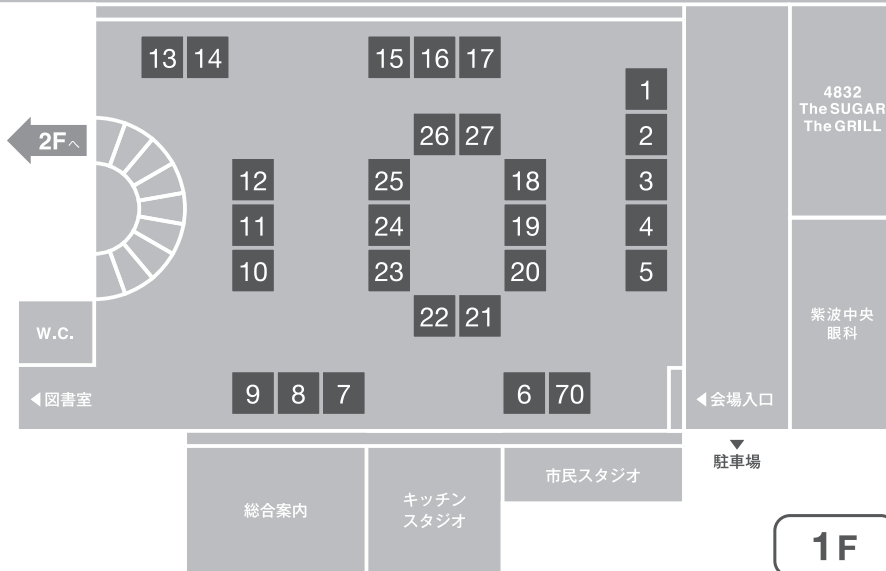

屋外スタジオ4 67 68 69

オガール広場

66 65 64 63 62 61 60 59 58 57 56 55 54 53 52 51 50 49 48 47 46 45 44 43 42 41

アーケード

74 73 72 71 40 39

38 37

36

入口

◀紫波中央駅
から

オガール市

OGALMARKET

2018.6.23 sat / 6.24 sun 10:00-16:30

6.24 sun

1F --- 1-27,70 / 2F --- 28-35

アーケード・広場 --- 36-69,71-74

1F

2F

- フ フード
- ファ ファーム
- ビ ビューティー
- テ テキスタイル
- ハ ハンドメイド
- ア アート
- イ イロイロ

- | | | | | | |
|----------------------|-------------------------|----------------------|-------------------------------|-----------------|---------------------|
| フ 1 ミルクホールマイカ | イ 13 KOU plus cooking | ア 25 tamari 窯 | ファ 37 なちゆるる | ハ 49 hugMee | ハ 62 イーハトープの手織りA&S |
| フ 2 日本めし工房 | フ 14 potato deli Mameta | ア 26 アトリエ sheep | ファ 38 Akara Farm | ハ 50 tokomoko | テ 63 Grandma farm |
| フ 3 ボム・ダムール | フ 15 LOTA.Bagle | イ 27 ミチバタベース | ハ 39 Echola Accessory | ハ 51 キミーズハンドメイド | ハ 64 いきいき牧場 元気丸 |
| フ 4 レストランぶどうの樹 | ア 16 おうちサロンepi | ア 28 クリム | フ 40 生活クラブ生協 | ハ 52 Makana | ファ 65 うたか自然農園,utaca |
| フ 5 はちすずめ菓子店 | イ 17 バルーンスケッチ | ヒ 29 たらふく道 | イ 41 オフィスキャドムス | ハ 53 菱田 | ファ 66 由井野菜園 |
| フ 6 Happyキッチン♪ | ア 18 アトリエキミー | ビ 30 休息と回復の専門整体「つばさ」 | ハ 42 布羅和 | ハ 54 のっこ | イ 67 68 レトロブティックことり |
| フ 7 手作りピザのちい〜す | フ 19 菓子工房ふみ月 | ビ 31 KCSセンター紫波中央院 | ハ 43 An's | イ 55 大友 | イ 69 Cycle take |
| フ 8 自家焙煎珈琲豆 cafe'302 | フ 20 コロラスク | ビ 32 ブルールーム | ハ 44 Natural Happy♥ | イ 56 manse+ood | フ 70 OOD (ワード) |
| フ 9 ひだまりカフェ | フ 21 立香処SUNSET | ビ 33 整体COCOA | ハ 45 梨木 | ハ 57 下河原 | フ 71 陸中海産 |
| ハ 10 Anne♥ | フ 22 porte de~ | ハ 34 Pearly Shell | ハ 46 marron fantasy & EKUBO-5 | ア 58 べっこちゃん♪ | ハ 72 藤村 |
| ア 11 マーブルアートibranchi | ア 23 にがおえGALLERY YUSA | ビ 35 爪専科 福澤 | ハ 47 Looplus | ハ 59 60 at-so | イ 73 横山 |
| ア 12 ファンタシウム | ア 24 フラワーアレンジメントいわて | ア 36 タイル工房KUJI | ハ 48 手作り雑貨ぶりむら | イ 61 NPO 法人もりねこ | ハ 74 木々音 |