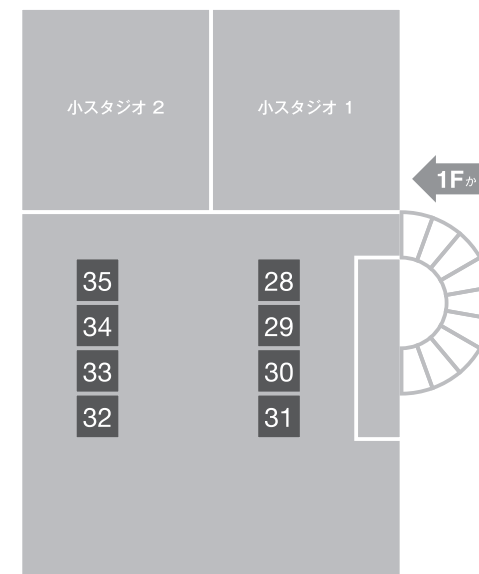

屋外スタジオ4 67 68 69

オガール広場

66 65 64 63 62 61 60 59 58 57 56 55 54 53 52 51 50 49 48 47 46 45 44 43 42 41

アーケード

74 73 72 71 40 39

38 37

36

入口

◀紫波中央駅
から

オガール市

OGALMARKET

2018.6.23 sat / 6.24 sun 10:00-16:30

6.24 sun

1F --- 1-27,70 / 2F --- 28-35

アーケード・広場 --- 36-69,71-74

1F