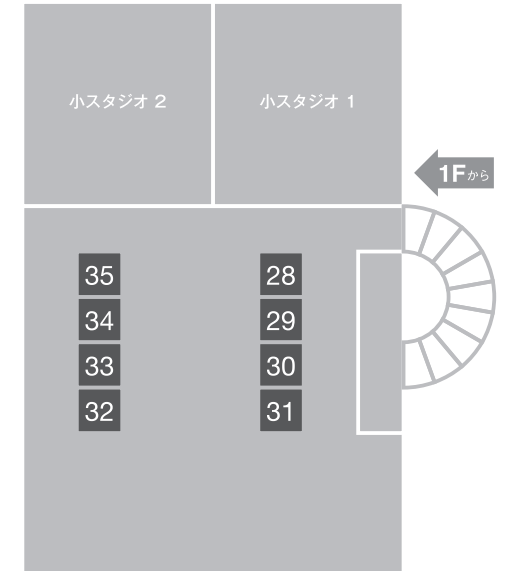

屋外スタジオ4 67 68 69

オガール広場

66 65 64 63 62 61 60 59 58 57 56 55 54 53 52 51 50 49 48 47 46 45 44 43 42 41

アーケード

74 73 72 71 40 39

38 37

36

入口

◀紫波中央駅から

オガール市

OGALMARKET

2018.6.23 sat / 6.24 sun 10:00-16:30

6.23 sat

1F --- 1-27,70 / 2F --- 28-35

アーケード・広場 --- 36-69,71-74

1F